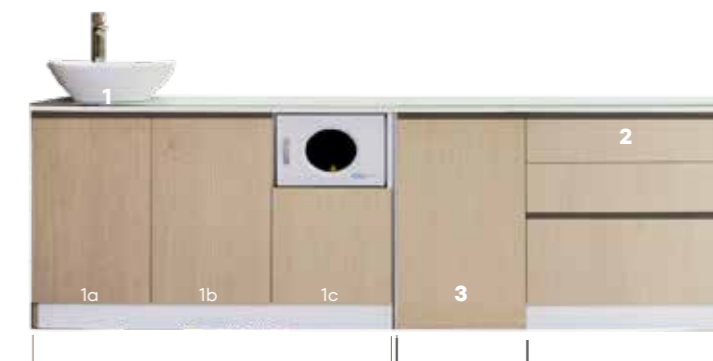

MUMBAI TROLLEY

MUMBAI CHEST OF DRAWERS

SPECIAL

~~77 885₽~~ 66 084₽

MUMBAI WASHBASIN