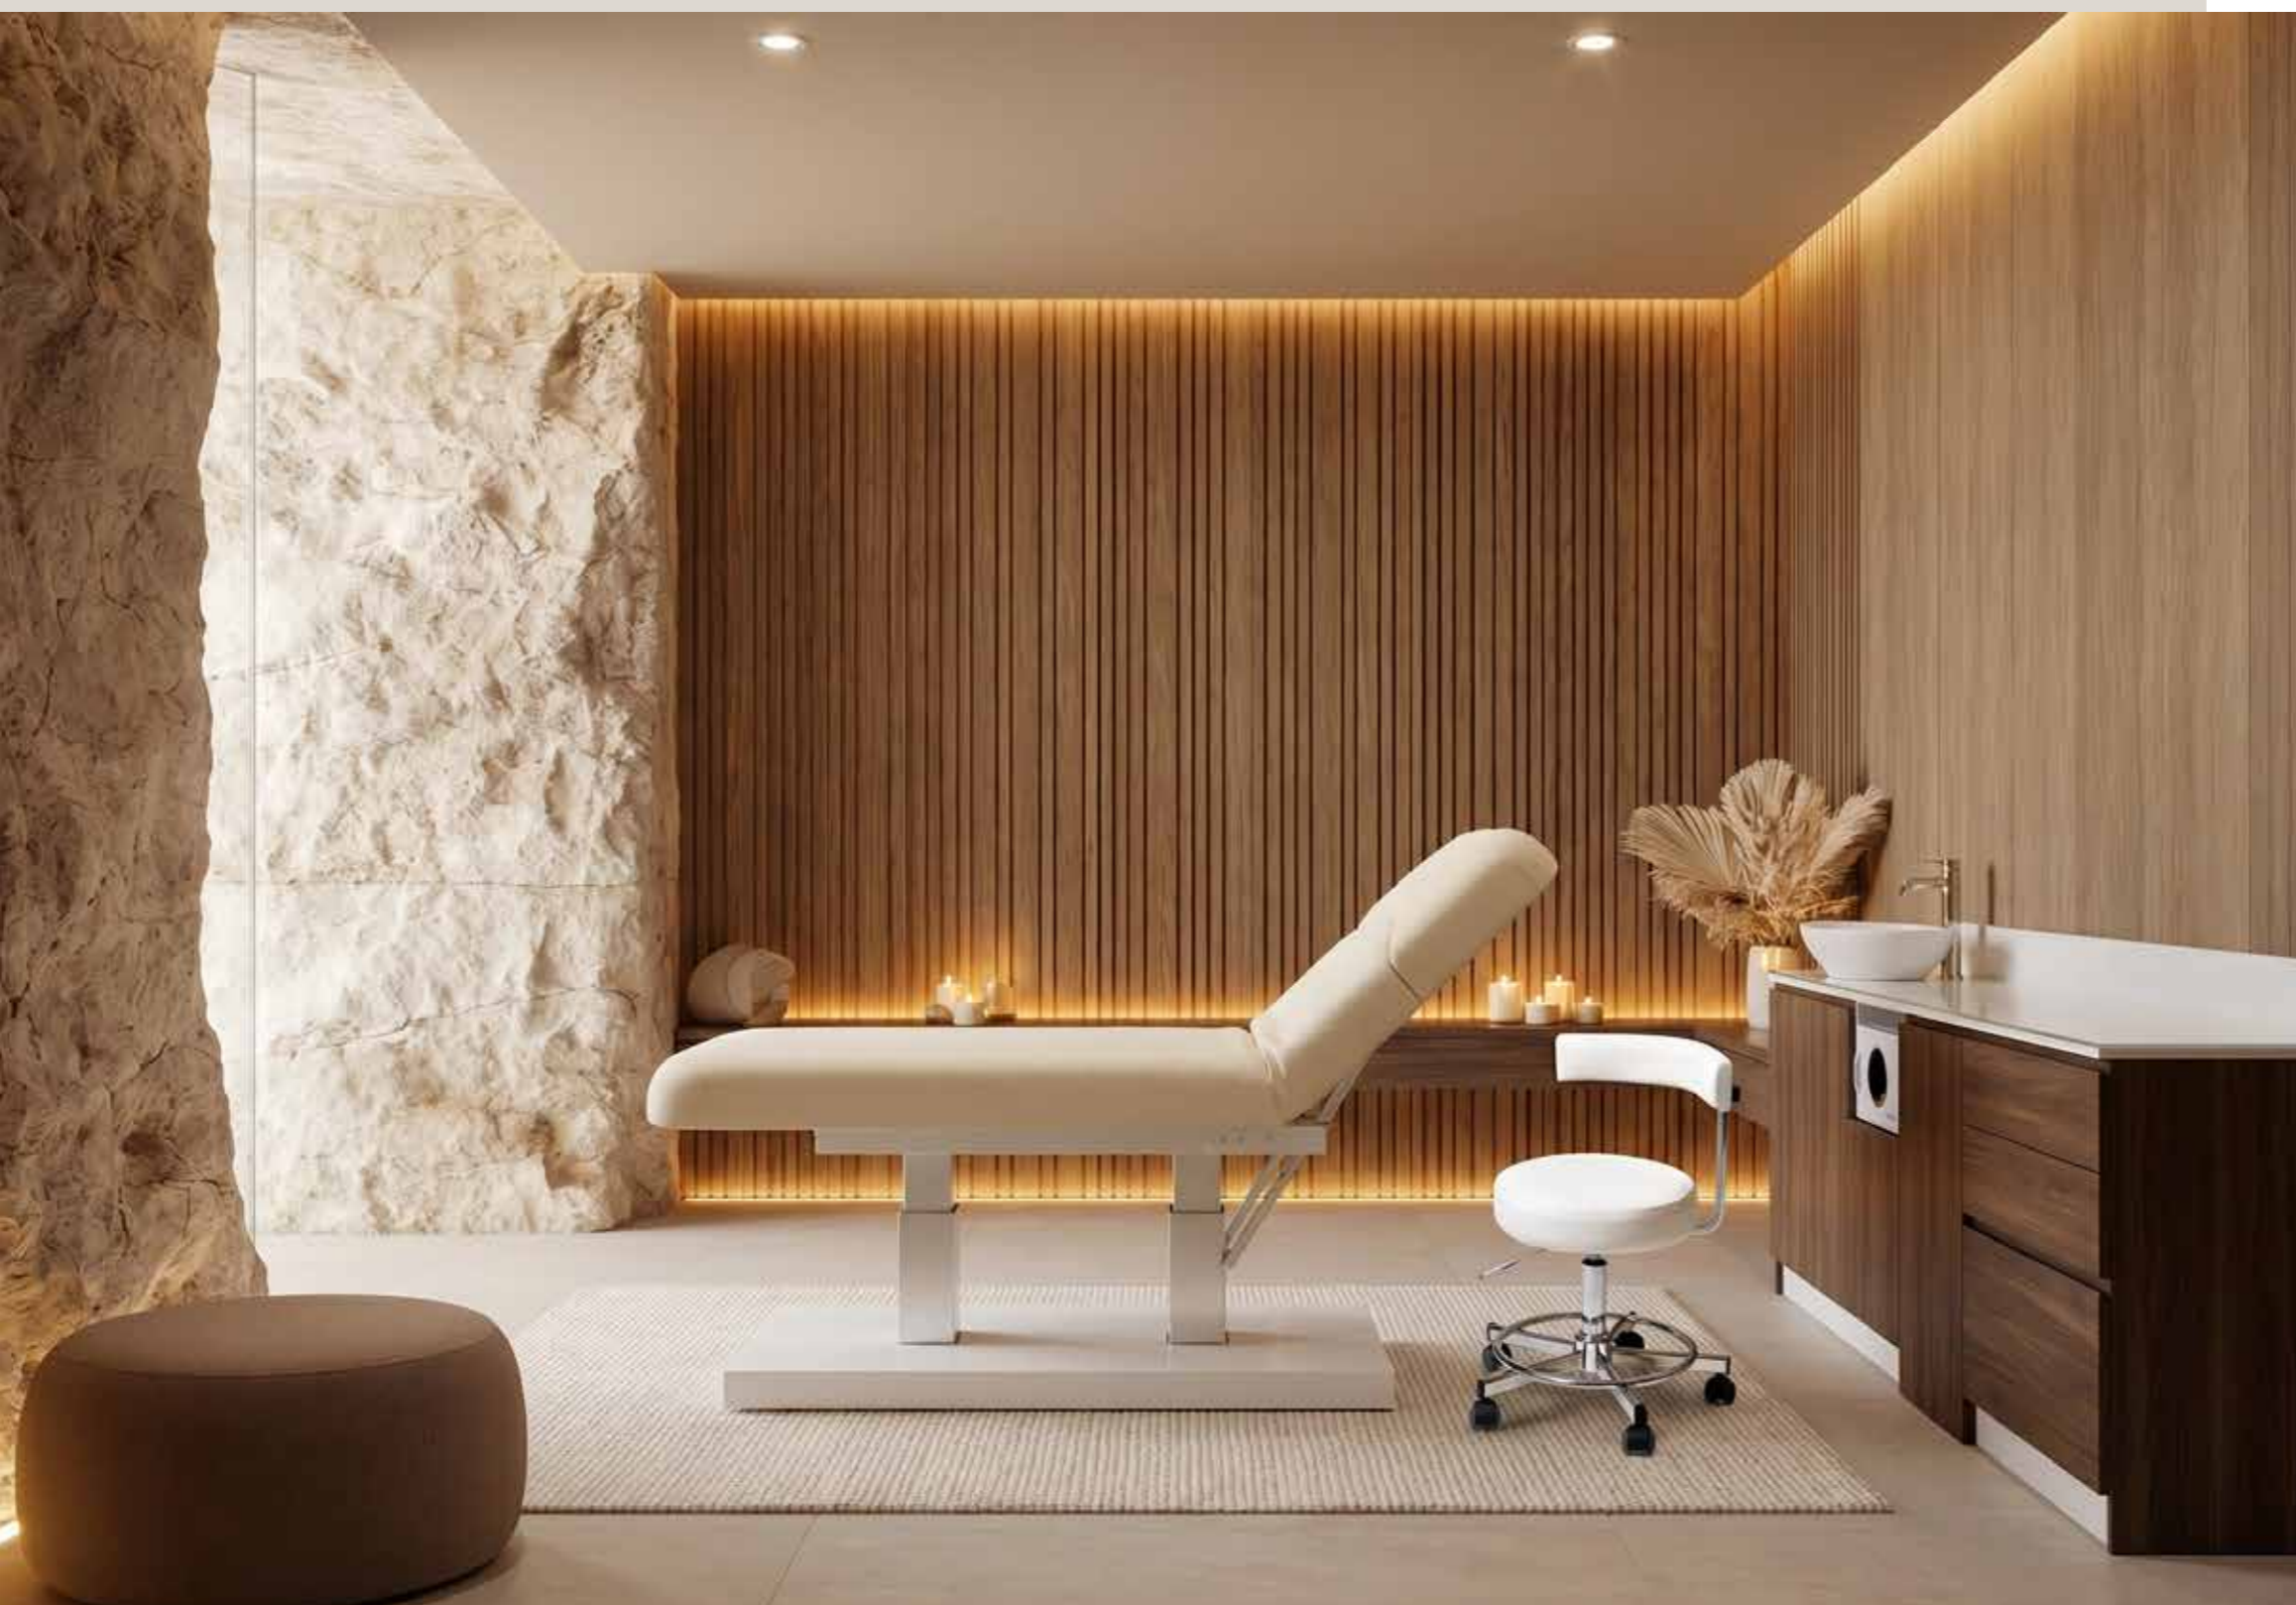

ВАРИАНТЫ
ОТДЕЛКИ & ОБИВКИ

Цена полностью
укомплектованного
кабинета

1 365 733₽